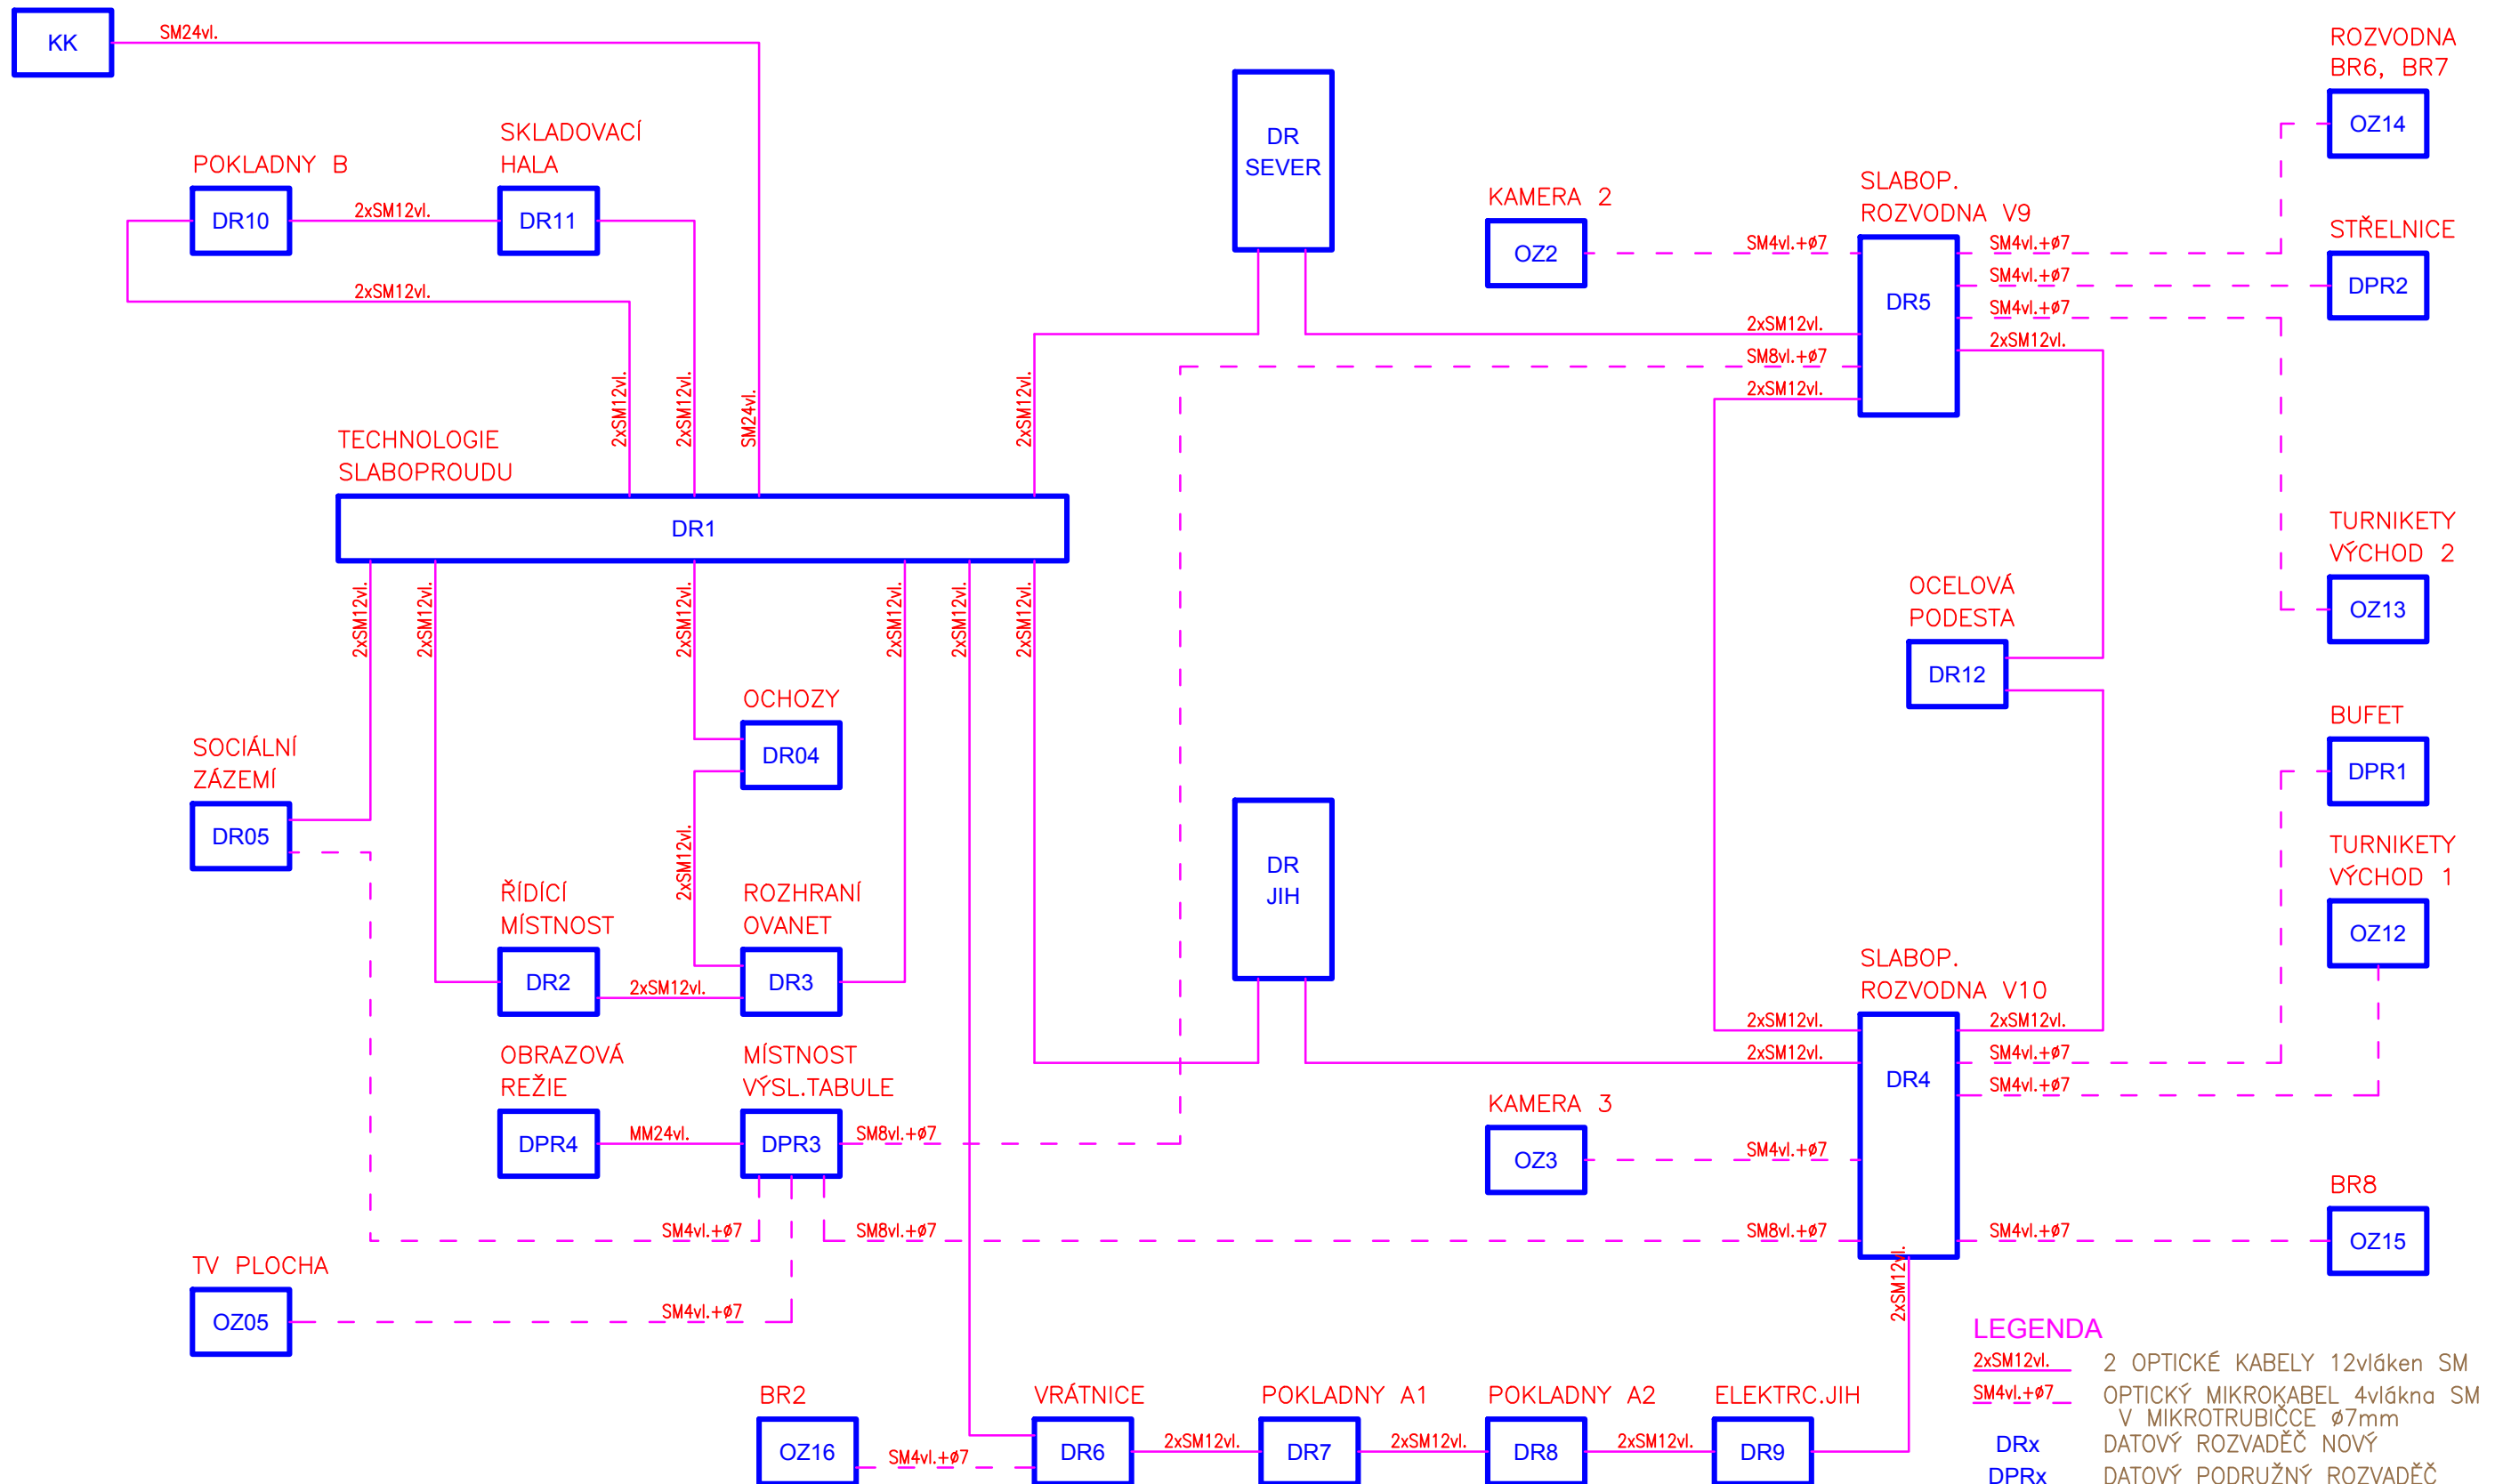

OPTICKÁ KABELAŽ

KABELOVÁ KOMORA

- LEGENDA**
- 2xSM12vl. 2 OPTICKÉ KABELY 12vláken SM
 - SM4vl.+ø7 OPTICKÝ MIKROKABEL 4vlákná SM V MIKROTRUBIČCE ø7mm
 - DRx DATOVÝ ROZVADĚČ NOVÝ
 - DPRx DATOVÝ PODRUŽNÝ ROZVADĚČ
 - DR0x DATOVÝ ROZVADĚČ STÁVAJÍCÍ
 - OZxx OPTICKÉ ZAKONČENÍ MIKROKABELU